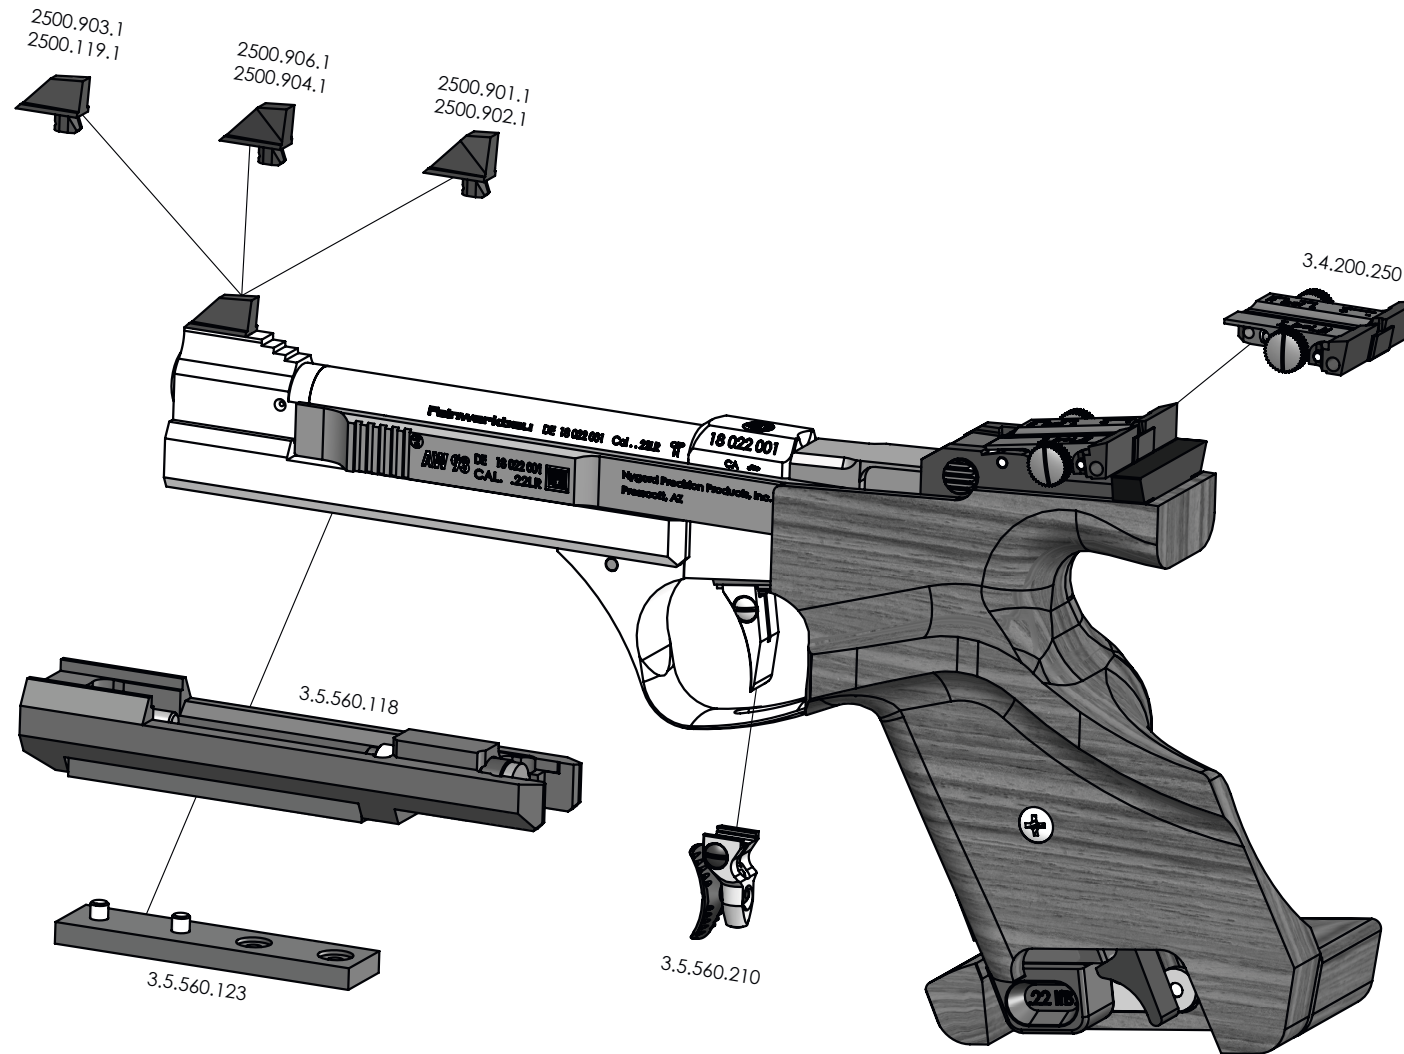

SPORTPISTOLE

**AW 93**

*SPORTING PISTOL*

**AW 93**

**ZUBEHÖRKATALOG**  
**ACCESSORIESCATALOG**

Artikel-Nr.	Bezeichnung	Preisgruppe
3.5.560.210	Vario-Zügel AW93	Z2
3.5.560.123	Gewichtsplatte, 40 g, komplett	K2
3.5.560.118	Verriegelungsgehäuse komplett (Alu)	Y3
3.4.200.250	Kimme (für Sportpistole AW 93 und Luftpistole Modell P 34 bis P 44)	Y3
2500.903.1	Korn für Modell AW93, 4,2 mm breit	W2
2500.119.1	Korn für Modell AW93, 3,8 mm breit	W2
2500.906.1	Korn für Mod. AW 93, 4,2 mm, 1 mm erhöht	W2
2500.904.1	Korn für Modell AW93, 3,8 mm, 1 mm erhöht	W2
2500.901.1	Korn für Modell AW93, 4,2 mm breit, 2 mm erhöht	W2
2500.902.1	Korn für Modell AW93, 3,8 mm breit, 2 mm erhöht	W2

Article-No.	Description	Price group
3.5.560.210	Vario-Trigger AW93	Z2
3.5.560.123	Weight plate, 40 g, complete	K2
3.5.560.118	Locking piece, aluminium, 129 g, (for model AW 93)	Y3
3.4.200.250	Rear sight (for sporting pistol AW 93 and air pistol model P 34 to P 44)	Y3
2500.903.1	Front sight for model AW93, 4.2 mm width	W2
2500.119.1	Front sight for model AW93, 3.8 mm width	W2
2500.906.1	Front sight for Mod. AW93, 4.2 mm, 1 mm higher	W2
2500.904.1	Front sight for Mod. AW93, 3.8 mm, 1 mm higher	W2
2500.901.1	Front sight for model AW93, 4.2 mm width, 2 mm higher	W2
2500.902.1	Front sight for model AW93, 3.8,m width, 2 mm higher	W2